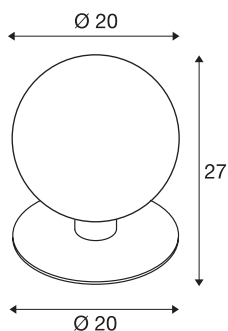

GLOO PURE 27

borne extérieure, anthracite, E27, 23W max, IP44

Le lampadaire GLOO PURE est composé d'un tube en aluminium laqué surmonté d'une boule en verre satiné. Équipé d'une douille E27, il peut recevoir aussi bien des sources à économie d'énergie que des sources LED. Utilisable en extérieur grâce à son indice de protection IP44. La gamme GLOO PURE comporte également des appliques et des lampadaires et peut donc être utilisée partout. Accessoires disponibles en option : piquet et boîte de connexion pour un branchement électrique sécurisé dans le pied rond. Le branchement s'effectue sur la tension secteur 230V.

INFORMATIONS TECHNIQUES

Réf.	1001999
Douille	E27
Nombre de douilles	1
Code IP	IP 44
Classe de résistance aux chocs	IK 02
Résistance aux chocs	0.2 Joule
Montage	En saillie
Détails de montage	Sol
Tension nominale primaire	220-240V ~50/60Hz
Classe de protection	I
Puissance en watts	23 W
Coloris	anthracite
Répartition de l'intensité lumineuse	rotosymétrique
Sortie lumineuse	diffus
Hauteur	27 cm
Diamètre	20 cm
Poids net	1.358 kg
Poids brut	2.119 kg
Page du BIG WHITE	655