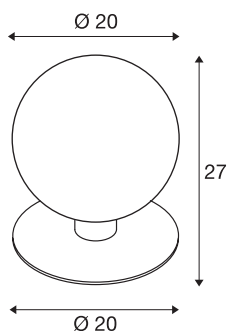

GLOO PURE 27 Pole

staande buitenlamp, E27, antraciet, IP44

De staande lamp GLOO PURE 44 bestaat uit een gelakte aluminium buis die in een bol van gesatineerd glas eindigt. Omdat de lamp met een E27-fitting is uitgevoerd, kunnen zowel spaarlampen als led-lichtbronnen gebruikt worden. Door zijn beschermingsklasse IP44 is hij geschikt voor buitengebruik. De GLOO PURE-serie omvat verder wand- en staande lampen en is daarom universeel toepasbaar. Optioneel is een grondpin en verbindingsbox leverbaar om het armatuur veilig aan te sluiten in de ronde schacht. De aansluiting vindt telkens op 230 V netspanning plaats.

TECHNISCHE SPECIFICATIES

| | |
|----------------------------|--------------------|
| Art.nr. | 1001999 |
| Fitting | E27 |
| Aantal fittingen | 1 |
| IP-code | IP 44 |
| Slagvastheidsklasse | IK 02 |
| Slagvastheid | 0.2 Joule |
| Montage | Opbouw |
| Montagebeschrijving | Vloer |
| Primaire nominale spanning | 220-240V ~50/60Hz |
| Veiligheidsklasse | I |
| Wattage | 23 W |
| Kleur | antraciet |
| Lichtsterkteverdeling | rotatiesymmetrisch |
| Lichtval | diffuus |
| Hoogte | 27 cm |
| Diameter | 20 cm |
| Nettogewicht | 1.358 kg |
| Brutogewicht | 2.119 kg |
| BIG WHITE pagina | 655 |