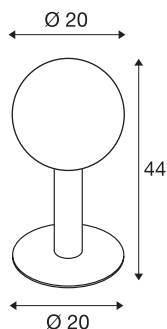

GLOO PURE 44 Pole

venkovní stojací svítidlo, E27, antracit, IP44

Stojací svítidlo GLOO PURE se skládá z lakované hliníkové trubky, která je zakončena opálovou koulí z pravého skla. Díky patičce E27 se mohou používat jak úsporné žárovky, tak i LED. Díky krytí IP44 je vhodná pro venkovní oblast. Řada GLOO PURE obsahuje dále nástěnná a stojací svítidla, a tím je univerzálně použitelná. Volitelně jsou trn do země i spojovací box k bezpečnému elektrickému připojení k dispozici s kruhovým sloupkem svítidla. Elektrické připojení se provádí k síťovému napětí 230 V.

TECHNICKÁ DATA

Č. výrobku	1002000
Objímka	E27
Počet objímek	1
Kód IP	IP 44
Třída rázové pevnosti	IK 02
Rázová pevnost	0.2 Joule
Montáž	Nástavba
Podrobnosti montáže	Podlaha
Primární jmenovité napětí	220-240V ~50/60Hz
Třída ochrany	I
Příkon	23 W
Barva	antracit
Svítivost	rotačně symetrický
Výstup světla	difúzní
Výška	44 cm
Průměr	20 cm
Hmotnost netto	1.556 kg
Celková hmotnost	2.486 kg
BIG WHITE strana	655