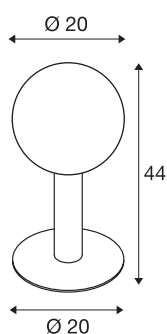

GLOO PURE 44 Pole

borne outdoor, E27, anthracite, IP44

Le lampadaire GLOO PURE se compose d'un tube en aluminium laqué se terminant par une boule en verre véritable satiné. Équipée d'une douille E27, on peut utiliser aussi bien des ampoules économiques que des ampoules LED. L'indice de protection IP44 signifie que ce luminaire peut être placé à l'extérieur. La série GLOO PURE comporte également des appliques et des bornes et est donc utilisable de manière universelle. A titre optionnel, un piquet et une boîte de jonction sont disponibles pour le raccordement électrique fiable dans la tige ronde. Peut être directement branché sur le réseau 230 V.

INFORMATIONS TECHNIQUES

N° art.	1002000
Douille	E27
Nombre de douilles	1
Code IP	IP 44
Classe de résistance aux chocs	IK 02
Résistance au choc	0.2 Joule
Montage	Apparent
Infos de montage	Sol
Tension nominale primaire	220-240V ~50/60Hz
Indice de protection	I
Wattage	23 W
Coloris	anthracite
Répartition de l'intensité lumineuse	rotosymétrique
Faisceau lumineux	diffus
Hauteur	44 cm
Diamètre	20 cm
Poids net	1.556 kg
Poids brut	2.486 kg
BIG WHITE, page	655