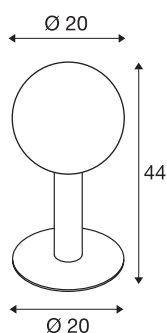

## GLOO PURE 44 Pole

staande buitenlamp, E27, antraciet, IP44

De staande lamp GLOO PURE 44 bestaat uit een gelakte aluminium buis die in een bol van gesatineerd glas eindigt. Omdat de lamp met een E27-fitting is uitgevoerd, kunnen zowel spaarlampen als led-lichtbronnen gebruikt worden. Door zijn beschermingsklasse IP44 is hij geschikt voor buitengebruik. De GLOO PURE-serie omvat verder wand- en staande lampen en is daarom universeel toepasbaar. Optioneel is een grondpin en verbindingsbox leverbaar om het armatuur veilig aan te sluiten in de ronde schacht. De aansluiting vindt telkens op 230 V netspanning plaats.

## TECHNISCHE SPECIFICATIES

Art.nr.	1002000
Fitting	E27
Aantal fittingen	1
IP-code	IP 44
Slagvastheidsklasse	IK 02
Slagvastheid	0.2 Joule
Montage	Opbouw
Montagebeschrijving	Vloer
Primaire nominale spanning	220-240V ~50/60Hz
Veiligheidsklasse	I
Wattage	23 W
Kleur	antraciet
Lichtsterkteverdeling	rotatiesymmetrisch
Lichtval	diffuus
Hoogte	44 cm
Diameter	20 cm
Nettogewicht	1.556 kg
Brutogewicht	2.486 kg
BIG WHITE pagina	655