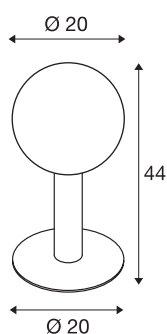

GLOO PURE 44 Pole

luminária de pé Outdoor, E27, antracite, IP44

A luminária de apoio GLOO PURE consiste num tubo de alumínio pintado que termina numa bola de vidro genuíno acetinado. Equipado com umcasquilho E27, podem ser utilizadas lâmpadas economizadoras de energia e LEDs. Devido à sua classe de proteção IP44, é adequada para áreas exteriores. A série GLOO PURE inclui além disso uma luminária de parede bem como de apoio, sendo por isso universalmente utilizável. Opcionalmente, existe uma estaca e uma caixa de ligação para uma ligação elétrica segura na luminária redonda. A ligação é efetuada respetivamente a uma tensão de rede de 230V.

DADOS TÉCNICOS

Ref. n.º	1002000
Número de tomadas	1
IP Code	IP 44
Classe de resistência ao impacto	IK 02
Resistência ao impacto	0.2 Joule
Montagem	Montagem à superfície
Pormenores da montagem	Chão
Tensão nominal primária	220-240V ~50/60Hz
Classe de proteção	I
Potência	23 W
Cor	antracite
Distribuição da intensidade luminosa	rotacionalmente simétrico
Saída de luz	difuso
Altura	44 cm
Diâmetro	20 cm
Peso líquido	1.556 kg
Peso bruto	2.486 kg
Página BIG WHITE	545

Recomendações

1005289	
1005290	
1005307	
1005308	

Acessórios

228730	CAIXA DE LIGAÇÃO , 3 polos, IP68
231234	ESTACA , para candeeiros de apoio ROX ACRYL POLE, SQUARE POLE e GLOO PURE, aço galvanizado