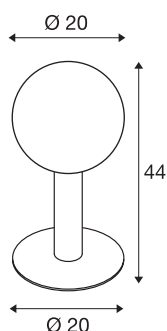

## GLOO PURE 44 Pole

уличный торшер, E27, антрацитовый, IP44

Напольный светильник GLOO PURE состоит из лакированной алюминиевой трубки, на конце которой расположен шар из сатинированного стекла. Благодаря установленному патрону E27 в светильнике можно использовать как энергосберегающие, так и светодиодные источники света. Светильник имеет степень защиты IP44 и может использоваться вне помещений. Серия GLOO PURE также включает дополнительные настенные и напольные светильники, поэтому является универсальной в применении. Опционально доступны кольшечки для крепления в грунт и соединительная коробка для безопасного электрического подключения внутри круглого стержня светильника. Светильник предназначен для прямого подключения к сети напряжением 230 В.

### Технические характеристики

Тов. №	1002000
Патрон	E27
Количество патронов	1
IP Code	IP 44
Класс ударопрочности	IK 02
Ударопрочность	0.2 Joule
Сборка	Накладной
Детали сборки	Пол
Номинальное первичное напряжение	220-240V ~50/60Hz
Класс защиты	I
Мощность	23 W
Цвет	антрацитовый
Распределение силы света	с симметрией относительно оси вращения
Световое отверстие	рассеянный
Высота	44 cm
Диаметр	20 cm
Вес нетто	1.556 kg
вес брутто	2.486 kg
BIG WHITE Seite	655