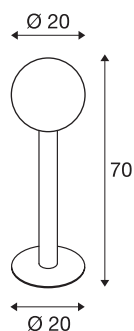

GLOO PURE 70 Pole

outdoor staanlamp, E27, antraciet, IP44

De staanlamp GLOO PURE bestaat uit een gelakte aluminium buis die eindigt op een gesatineerde glazen bol. Uitergerust met een E27 fitting kunnen zowel energiespaar- als LED lampen gebruikt worden. Dankzij beschermklasse IP44 is ze geschikt voor gebruik buiten. De GLOO PURE reeks bevat verder nog wandarmaturen en staanlampen en is dus universeel inzetbaar. Als optie zijn een grondpin en een verbindingsdoos verkrijgbaar voor een veilige, elektrische aansluiting in de ronde lampschacht. Het armatuur wordt rechtstreeks aangesloten op 230V netspanning.

TECHNISCHE GEGEVENS

Art.nr.	1002001
Fitting	E27
Aantal fittingen	1
IP-code	IP 44
Schokbestendigheidsklasse	IK 02
Schokbestendigheid	0.2 Joule
Montage	opbouw
Montagebeschrijving	grond
Primaire nominale spanning	220-240V ~50/60Hz
Beschermingsklasse	I
Wattage	23 W
Kleur	antraciet
Lichtsterkteverdeling	rotatiesymmetrisch
Lichtuitlaat	diffuus
Hoogte	70 cm
Diameter	20 cm
Nettogewicht	1.723 kg
Brutogewicht	2.838 kg
BIG WHITE pagina	655