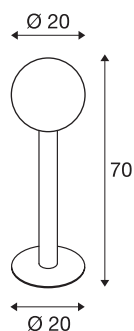

GLOO PURE 70 Pole

staande buitenlamp, E27, antraciet, IP44

De staande lamp GLOO PURE 44 bestaat uit een gelakte aluminium buis die in een bol van gesatineerd glas eindigt. Omdat de lamp met een E27-fitting is uitgevoerd, kunnen zowel spaarlampen als led-lichtbronnen gebruikt worden. Door zijn beschermingsklasse IP44 is hij geschikt voor buitengebruik. De GLOO PURE-serie omvat verder wand- en staande lampen en is daarom universeel toepasbaar. Optioneel is een grondpin en verbindingsbox leverbaar om het armatuur veilig aan te sluiten in de ronde schacht. De aansluiting vindt telkens op 230 V netspanning plaats.

TECHNISCHE SPECIFICATIES

Art.nr.	1002001
Fitting	E27
Aantal fittingen	1
IP-code	IP 44
Slagvastheidsklasse	IK 02
Slagvastheid	0.2 Joule
Montage	Opbouw
Montagebeschrijving	Vloer
Primaire nominale spanning	220-240V ~50/60Hz
Veiligheidsklasse	I
Wattage	23 W
Kleur	antraciet
Lichtsterkteverdeling	rotatiesymmetrisch
Lichtval	diffuus
Hoogte	70 cm
Diameter	20 cm
Nettogewicht	1.723 kg
Brutogewicht	2.838 kg
BIG WHITE pagina	655