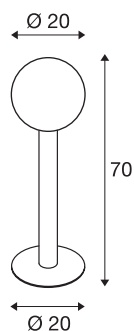

## GLOO PURE 70 Pole

luminária de pé Outdoor, E27, antracite, IP44

A luminária de apoio GLOO PURE consiste num tubo de alumínio pintado que termina numa bola de vidro genuíno acetinado. Equipado com umcasquilho E27, podem ser utilizadas lâmpadas economizadoras de energia e LEDs. Devido à sua classe de proteção IP44, é adequada para áreas exteriores. A série GLOO PURE inclui além disso uma luminária de parede bem como de apoio, sendo por isso universalmente utilizável. Opcionalmente, existe uma estaca e uma caixa de ligação para uma ligação elétrica segura na luminária redonda. A ligação é efetuada respetivamente a uma tensão de rede de 230V.

## DADOS TÉCNICOS

Ref. n.º	1002001
Número de tomadas	1
IP Code	IP 44
Classe de resistência ao impacto	IK 02
Resistência ao impacto	0.2 Joule
Montagem	Montagem à superfície
Pormenores da montagem	Chão
Tensão nominal primária	220-240V ~50/60Hz
Classe de proteção	I
Potência	23 W
Cor	antracite
Distribuição da intensidade luminosa	rotacionalmente simétrico
Saída de luz	difuso
Altura	70 cm
Diâmetro	20 cm
Peso líquido	1.723 kg
Peso bruto	2.838 kg
Página BIG WHITE	545