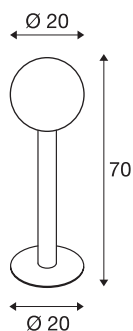

## GLOO PURE 70 Pole

zunanja samostoječa svetilka, E27, antracit, IP44

Samostoječa svetilka GLOO PURE je sestavljena iz lakirane aluminijaste cevi, ki se zaključuje v peskani kroglji iz pravega stekla. Opremljena z vznožkom E27 je primerna za uporabo tako z energetsko varčnimi žarnicami, kot tudi z LED žarnicami. Spada v zaščitni razred IP44, zato je primerna za zunanjo uporabo. Linija GLOO PURE vključuje tudi stenske in samostoječe svetilke, zato je mogoče svetilke iz te linije uporabiti povsod. Opcijsko je na voljo konica za zemlji in povezovalna škatla za varen, električen priključek v okroglem stojalu svetilke. Svetilka se priključi na omrežje z napetostjo 230 V.

## TEHNIČNI PODATKI

Št. art.	1002001
Okov	E27
Število okovov	1
IP koda	IP 44
Kategorija odpornosti proti udarcem	IK 02
Odpornost proti udaru	0.2 Joule
Montaža	Nadgradnja
Podrobnosti montaže	Dno
Primarna nazivna napetost	220-240V ~50/60Hz
Zaščitni razred	I
El. moč	23 W
Barva	antracit
Razporeditev svetilnosti	simetrično vrtenje
Svetenje	razpršeno
Višina	70 cm
Premer	20 cm
Neto teža	1.723 kg
Bruto teža	2.838 kg
BIG WHITE Stran	655