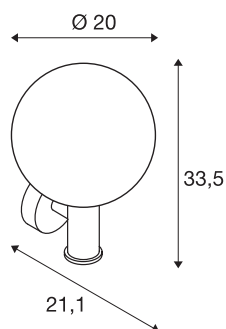

GLOO PURE WL

venkovní nástěnné nástavbové svítidlo, E27, antracit, IP44

Stojací svítidlo GLOO PURE se skládá z lakované hliníkové trubky, která je zakončena opálovou koulí z pravého skla. Díky patici E27 se mohou používat jak úsporné žárovky, tak i LED. Díky krytí IP44 je vhodná pro venkovní oblast. Řada GLOO PURE obsahuje dále nástěnná a stojací svítidla, a tím je univerzálně použitelná. Volitelně jsou trn do země i spojovací box k bezpečnému elektrickému připojení k dispozici s kruhovým sloupkem svítidla. Elektrické připojení se provádí k síťovému napětí 230 V.

TECHNICKÁ DATA

Č. výrobku	1002002
Objímka	E27
Počet objímek	1
Kód IP	IP 44
Třída rázové pevnosti	IK 02
Rázová pevnost	0.2 Joule
Montáž	Nástavba
Podrobnosti montáže	Stěna
Primární jmenovité napětí	220-240V ~50/60Hz
Třída ochrany	I
Příkon	23 W
Barva	antracit
Svítivost	rotačně symetrický
Výstup světla	difúzní
Šířka	20 cm
Výška	33.5 cm
Hloubka	21.1 cm
Hmotnost netto	1.364 kg
Celková hmotnost	1.935 kg
BIG WHITE strana	777