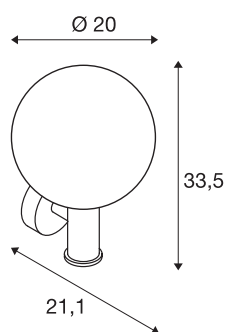

GLOO PURE

Outdoor Wandaufbauleuchte, E27, anthrazit, IP44

Die Standleuchte GLOO PURE besteht aus einem lackierten Aluminiumrohr welches in einer satinierten Echtglaskugel endet. Ausgestattet mit einer E27 Fassung können sowohl Energiespar- als auch LED Leuchtmittel verwendet werden. Durch Schutzart IP44 ist Sie für den Außenbereich geeignet. Die GLOO PURE Serie beinhaltet des Weiteren Wand- sowie Standleuchten und ist somit universell einsetzbar. Optional ist ein Erdspeiß sowie eine Verbindungsbox zum sicheren, elektrischem Anschluss im runden Leuchtschaft verfügbar. Der Anschluss erfolgt jeweils an 230V Netzspannung.

TECHNISCHE DATEN

Art. Nr.	1002002
Fassung	E27
Anzahl Fassungen	1
IP Code	IP 44
Schlagfestigkeitsklasse	IK 02
Schlagfestigkeit	0.2 Joule
Montage	Aufbau
Montagedetails	Wand
Primäre Nennspannung	220-240V ~50/60Hz
Schutzklasse	I
Wattage	23 W
Farbe	anthrazit
Lichtstärkeverteilung	rotationssymmetrisch
Lichtaustritt	diffus
Breite	20 cm
Höhe	33.5 cm
Tiefe	21.1 cm
Nettogewicht	1.364 kg
Bruttogewicht	1.935 kg
BIG WHITE Seite	777