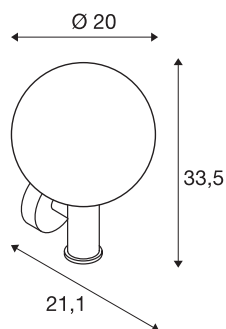

GLOO PURE WL

Luminaria de superficie de pared para exterior, E27, antracita, IP44

La luminaria de pie GLOO PURE se compone de una barra de aluminio esmaltado que termina en una esfera de cristal noble satinada. Equipada con un casquillo E27, pueden utilizarse bombillas de bajo consumo y bombillas LED. Gracias al grado de protección IP44, es apta para exterior. La serie GLOO PURE incluye además luminarias de pared y luminarias de pie y por tanto es de aplicación universal. De forma opcional se pueden adquirir una estaca y una caja de conexión para una conexión eléctrica segura en el brazo redondo de la luminaria. La conexión se realiza a una tensión eléctrica de 230 V.

Datos técnicos

Art. N.º	1002002
Número de casquillos	1
Código IP	IP 44
Clase de resistencia al impacto	IK 02
Resistencia al impacto	0.2 Joule
Montaje	Superficie
Detalles de montaje	Pared
Voltaje nominal primario	220-240V ~50/60Hz
Clase de protección	I
Potencia	23 W
Color	antracita
Distribución de la intensidad luminosa	de rotación simétrica
Salida de la luz	difuso
Anchura	20 cm
Altura	33.5 cm
Profundidad	21.1 cm
Peso neto	1.364 kg
Peso bruto	1.935 kg
Página BIG WHITE	658