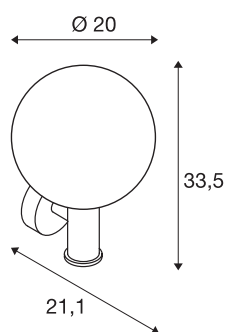

GLOO PURE WL

applique apparente outdoor, E27, anthracite, IP44

Le lampadaire GLOO PURE se compose d'un tube en aluminium laqué se terminant par une boule en verre véritable satiné. Équipée d'une douille E27, on peut utiliser aussi bien des ampoules économiques que des ampoules LED. L'indice de protection IP44 signifie que ce luminaire peut être placé à l'extérieur. La série GLOO PURE comporte également des appliques et des bornes et est donc utilisable de manière universelle. A titre optionnel, un piquet et une boîte de jonction sont disponibles pour le raccordement électrique fiable dans la tige ronde. Peut être directement branché sur le réseau 230 V.

INFORMATIONS TECHNIQUES

N° art.	1002002
Douille	E27
Nombre de douilles	1
Code IP	IP 44
Classe de résistance aux chocs	IK 02
Résistance au choc	0.2 Joule
Montage	Apparent
Infos de montage	Mur
Tension nominale primaire	220-240V ~50/60Hz
Indice de protection	I
Wattage	23 W
Coloris	anthracite
Répartition de l'intensité lumineuse	rotosymétrique
Faisceau lumineux	diffus
Largeur	20 cm
Hauteur	33.5 cm
Profondeur	21.1 cm
Poids net	1.364 kg
Poids brut	1.935 kg
BIG WHITE, page	777