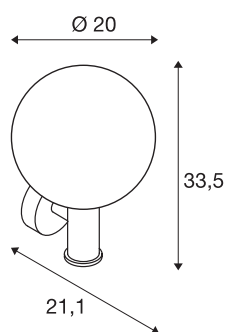

## GLOO PURE

applique extérieure, anthracite, E27, 23W max, IP44

Le lampadaire GLOO PURE est composé d'un tube en aluminium laqué surmonté d'une boule en verre satiné. Équipé d'une douille E27, il peut recevoir aussi bien des sources à économie d'énergie que des sources LED. Utilisable en extérieur grâce à son indice de protection IP44. La gamme GLOO PURE comporte également des appliques et des lampadaires et peut donc être utilisée partout. Accessoires disponibles en option : piquet et boîte de connexion pour un branchement électrique sécurisé dans le pied rond. Le branchement s'effectue sur la tension secteur 230V.

## INFORMATIONS TECHNIQUES

Réf.	1002002
Douille	E27
Nombre de douilles	1
Code IP	IP 44
Classe de résistance aux chocs	IK 02
Résistance aux chocs	0.2 Joule
Montage	En saillie
Détails de montage	Applique
Tension nominale primaire	220-240V ~50/60Hz
Classe de protection	I
Puissance en watts	23 W
Coloris	anthracite
Répartition de l'intensité lumineuse	rotosymétrique
Sortie lumineuse	diffus
Largeur	20 cm
Hauteur	33.5 cm
Profondeur	21.1 cm
Poids net	1.364 kg
Poids brut	1.935 kg
Page du BIG WHITE	777