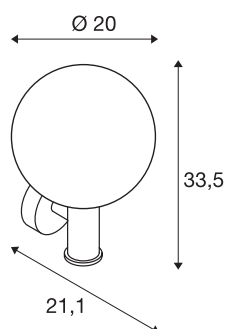

GLOO PURE WL

lampada da parete per esterni, E27, antracite, IP44

La lampada da terra GLOO PURE è formata da un tubo di alluminio verniciato che regge una sfera di vetro satinato. Dotata di attacco E27, consente l'utilizzo di lampadine a risparmio energetico o LED. La lampada è adatta anche per l'uso esterno grazie al grado di protezione IP44. La serie GLOO PURE comprende anche lampade da parete e da terra, per un impiego davvero universale. Come optional sono disponibili un picchetto e una scatola da incasso per un collegamento elettrico sicuro nello stelo rotondo. Si collega alla rete elettrica da 230V.

DATI TECNICI

Articolo	1002002
Attacco	E27
Numero di attacchi	1
Codice IP	IP 44
Classe di resistenza all'urto	IK 02
Resistenza all'urto	0.2 Joule
Montaggio	Superficie
Dettagli di montaggio	Parete
Tensione nominale primaria	220-240V ~50/60Hz
Classe isolamento	I
Wattaggio	23 W
Colore	antracite
Distribuzione dell'intensità luminosa	rotazione simmetrica
Emissione	diffusa
Larghezza	20 cm
Altezza	33.5 cm
Profondità	21.1 cm
Peso netto	1.364 kg
Peso lordo	1.935 kg
BIG WHITE pagina	777