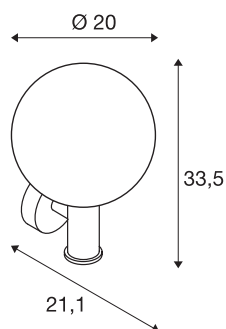

## GLOO PURE WL

utendørs veggarmatur, E27, antrasitt, IP44

Pullert GLOO PURE består av et lakkert aluminiumsrør som munner ut i en satinert kule av ekte glass. E27-sokkelen kan brukes både med sparelyskilder og LED-lyskilder. Med kapslingsklasse IP44 er den egnet til utendørs bruk. GLOO PURE-serien omfatter også vegg- og pullert og kan dermed benyttes overalt. Alternativt kan du få et jordspyd samt koblingsboks for sikker elektrisk tilkobling i den runde armaturfoten. Tilkoblingen krever 230 V nettspenning.

### TEKNISKE DATA

Art.nr.	1002002
EL nummer	3220589
Sokkel	E27
Antall lyskilder	1
IP-kode	IP 44
Slagfasthetsklasse	IK 02
Slagfasthet	0.2 Joule
Montering	Utenpåliggende montering
Montering detaljer	Vegg
Primær merkespenning	220-240V ~50/60Hz
Kapslingsgrad	I
Systemeffekt	23 W
Farge	antrasitt
Lysstyrkefordeling	rotasjonssymmetrisk
Lysåpning	diffuse
Bredde	20 cm
Høyde	33.5 cm
Dybde	21.1 cm
Nettvekt	1.364 kg
Bruttovekt	1.935 kg
BIG WHITE side	777