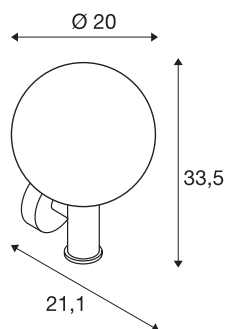

GLOO PURE WL

outdoor wandopbouwlamp, E27, antraciet, IP44

De staande lamp GLOO PURE 44 bestaat uit een gelakte aluminium buis die in een bol van gesatineerd glas eindigt. Omdat de lamp met een E27-fitting is uitgevoerd, kunnen zowel spaarlampen als led-lichtbronnen gebruikt worden. Door beschermingsklasse IP44 is de lamp geschikt voor buitengebruik. De GLOO PURE-serie omvat verder wand- en staande lampen en is daarom universeel toepasbaar. Optioneel is een grondpin en verbindingsbox leverbaar om het armatuur veilig aan te sluiten in de ronde schacht. De aansluiting vindt telkens op 230 V netspanning plaats.

TECHNISCHE SPECIFICATIES

Art.nr.	1002002
Fitting	E27
Aantal fittingen	1
IP-code	IP 44
Slagvastheidsklasse	IK 02
Slagvastheid	0.2 Joule
Montage	Opbouw
Montagebeschrijving	Wand
Primaire nominale spanning	220-240V ~50/60Hz
Veiligheidsklasse	I
Wattage	23 W
Kleur	antraciet
Lichtsterkteverdeling	rotatiesymmetrisch
Lichtval	diffuus
Breedte	20 cm
Hoogte	33.5 cm
Diepte	21.1 cm
Nettogewicht	1.364 kg
Brutogewicht	1.935 kg
BIG WHITE pagina	777