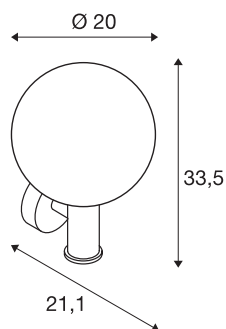

GLOO PURE WL

luminária de montagem na parede Outdoor, E27, antracite, IP44

A luminária de apoio GLOO PURE consiste num tubo de alumínio pintado que termina numa bola de vidro genuíno acetinado. Equipado com umcasquilho E27, podem ser utilizadas lâmpadas economizadoras de energia e LEDs. Devido à sua classe de proteção IP44, é adequada para áreas exteriores. A série GLOO PURE inclui além disso uma luminária de parede bem como de apoio, sendo por isso universalmente utilizável. Opcionalmente, existe uma estaca e uma caixa de ligação para uma ligação elétrica segura na luminária redonda. A ligação é efetuada respetivamente a uma tensão de rede de 230V.

DADOS TÉCNICOS

Ref. n.º	1002002
Número de tomadas	1
IP Code	IP 44
Classe de resistência ao impacto	IK 02
Resistência ao impacto	0.2 Joule
Montagem	Montagem à superfície
Pormenores da montagem	Parede
Tensão nominal primária	220-240V ~50/60Hz
Classe de proteção	I
Potência	23 W
Cor	antracite
Distribuição da intensidade luminosa	rotacionalmente simétrico
Saída de luz	difuso
Largura	20 cm
Altura	33.5 cm
Profundidade	21.1 cm
Peso líquido	1.364 kg
Peso bruto	1.935 kg
Página BIG WHITE	658