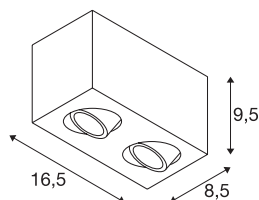

TRILEDO double

LED innendørs takarmatur, sort, 3000K, 16W

Roterbar og svingbar takarmatur TRILEDO DOUBLE SQUARE CL kommer i aluminium og finnes med hvit eller sort armaturhus. armaturhodet av aluminium gjør det enkelt å tilpasse lysstrålen individuelt. armaturet er utstyrt med LED-lyskilder og en LED-Driver og kan kobles direkte til 230V nettspenning.

TEKNISKE DATA

Art.nr.	1002003
EL nummer	3225178
IP-kode	IP 20
Montering	Utenpåliggende montering
Montering detaljer	Tak
Primær merkespenning	220-240V ~50/60Hz
Sekundær strøm / spenning	350 mA
Kapslingsgrad	I
Systemeffekt	14 W
Minimal omgivelsestemperatur	-20 °C
Maksimal omgivelsestemperatur	30 °C
Høy innkoblingsstrøm	5 A
Varighet innkoblingsstrøm	30 µs
Strobeffekt (SVM)	0.05
Lysytelse	1300 lm
Lysfargetemperatur	3000 Kelvin
Spredningsvinkel	38 °
Farge	svart
CRI	80
LXXBXX-data	L70B50
Levetid	40000 h
Lysåpning	direkte

Lyskilde

916451	
--------	---

Lengde	16.25 cm
Bredde	8.5 cm
Høyde	9.5 cm
Nettvekt	0.69 kg
Bruttovekt	0.847 kg
BIG WHITE side	257