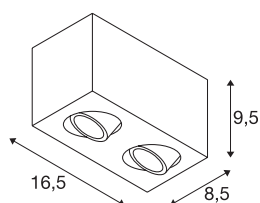

TRILED0 Double

LED notranja stropna nadgradna svetilka, črna, 3000K, 16W

Vrtljiva in nagibna stropna svetilka TRILED0 DOUBLE SQUARE CL je izdelana iz aluminija in je na voljo v barvah ohišja bele in črne barve. Aluminijasta glava svetilke je nagibna, zato lahko svetlobni stožec usmerjate po želji. Opremljena z dvema žarnicama LED in LED gonilnikom omogoča svetilka neposreden priključek na 230V električno omrežje.

TEHNIČNI PODATKI

Št. art.	1002003
IP koda	IP 20
Montaža	Nadgradnja
Podrobnosti montaže	Strop
Primarna nazivna napetost	220-240V ~50/60Hz
Sekundarni tok / napetost	350 mA
Zaščitni razred	I
El. moč	14 W
minimalna temperatura okolja	-20 °C
maksimalna temperatura okolja	30 °C
Raven zagonskega toka	5 A
Trajanje zagonskega toka	30 μs
Stroboskopski učinek (SVM)	0.05
Lumini	1300 lm
Barvna temperatura	3000 Kelvin
Kot sevanja	38 °
Barva	črna
CRI	80
LXXBXX podatki	L70B50
Življenjska doba	40000 h
Svetenje	neposredno
Dolžina	16.25 cm

Svetlobnega Vira

916451	
--------	---

Širina	8.5 cm
Višina	9.5 cm
Neto teža	0.69 kg
Bruto teža	0.847 kg
BIG WHITE Stran	257