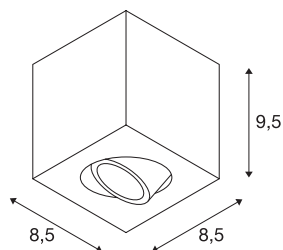

TRILED0 Single

indoor plafondarmatuur, QPAR51, alu geborsteld, max. 10W

Het draai- en richtbare plafondarmatuur TRILED0 SQUARE CL is gemaakt van aluminium en is verkrijgbaar in de behuizingskleuren wit, aluminium geborsteld en mat zwart. Door de aluminium spot kan de lichtbundel individueel worden gericht. Uitgerust met een GU10 kan het armatuur rechtstreeks worden aangesloten op 230V netspanning.

TECHNISCHE GEGEVENS

Art.nr.	1002004
Fitting	GU10
Aantal fittingen	1
Zwenkbereik	20 °
Horizontaal draaibereik	350 °
IP-code	IP 20
Montage	opbouw
Montagebeschrijving	plafond
Primaire nominale spanning	220-240V ~50/60Hz
Beschermingsklasse	I
Wattage	10 W
Kleur	alu
Lichtuitlaat	direct
Lengte	8.5 cm
Breedte	8.5 cm
Hoogte	9.5 cm
Nettogewicht	0.844 kg
Brutogewicht	0.935 kg
BIG WHITE pagina	255