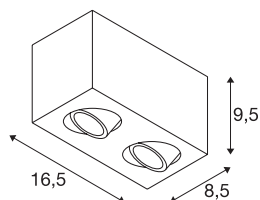

## TRILEDO Double

indoor plafondarmatuur, QPAR51, zwart, max. 10W

Het draai- en richtbare plafondarmatuur TRILEDO DOUBLE SQUARE CL is gemaakt van aluminium en is verkrijgbaar in de behuizingskleuren wit en zwart. Door de aluminium spot kan de lichtbundel individueel worden gericht. Uitgerust met twee GU10 lampen kan het armatuur rechtstreeks worden aangesloten op 230V netspanning.

## TECHNISCHE GEGEVENS

Art.nr.	1002005
Fitting	GU10
Aantal fittingen	2
Zwenkbereik	20 °
Horizontaal draaibereik	350 °
IP-code	IP 20
Montage	opbouw
Montagebeschrijving	plafond
Primaire nominale spanning	220-240V ~50/60Hz
Beschermingsklasse	I
Wattage	10 W
Kleur	zwart
Lichtuitlaat	direct
Lengte	16.25 cm
Breedte	8.5 cm
Hoogte	9.5 cm
Nettogewicht	0.554 kg
Brutogewicht	0.716 kg
BIG WHITE pagina	255