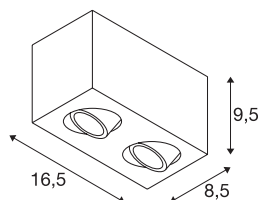

TRILEDO Double

indoor plafondarmatuur, QPAR51, wit, max. 10W

Het draai- en richtbare plafondarmatuur TRILEDO DOUBLE SQUARE CL is gemaakt van aluminium en is verkrijgbaar in de behuizingskleuren wit en zwart. Door de aluminium spot kan de lichtbundel individueel worden gericht. Uitgerust met twee GU10 lampen kan het armatuur rechtstreeks worden aangesloten op 230V netspanning.

TECHNISCHE GEGEVENS

Art.nr.	1002006
Fitting	GU10
Aantal fittingen	2
Zwenkbereik	20 °
Horizontaal draaibereik	350 °
IP-code	IP 20
Montage	opbouw
Montagebeschrijving	plafond
Primaire nominale spanning	220-240V ~50/60Hz
Beschermingsklasse	I
Wattage	10 W
Kleur	wit
Lichtuitlaat	direct
Lengte	16.25 cm
Breedte	8.5 cm
Hoogte	9.5 cm
Nettogewicht	0.567 kg
Brutogewicht	0.737 kg
BIG WHITE pagina	255