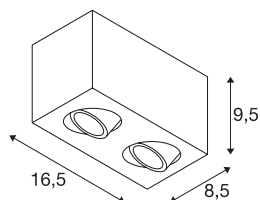

TRILEDO double

LED innendørs takarmatur, hvit, 3000K, 16W

Roterbar og svingbar Takarmatur TRILEDO DOUBLE SQUARE CL kommer i aluminium og finnes med hvit eller sort armaturhus. armaturhodet av aluminium gjør det enkelt å tilpasse lysstrålen individuelt. armaturet er utstyrt med LED-lyskilder og en LED-Driver og kan kobles direkte til 230V nettspenning.

TEKNISKE DATA

Art.nr.	1002008
EL nummer	3225179
IP-kode	IP 20
Montering	Utenpåliggende montering
Montering detaljer	Tak
Primær merkespenning	220-240V ~50/60Hz
Sekundær strøm / spenning	350 mA
Kapslingsgrad	I
Systemeffekt	14 W
Minimal omgivelsestemperatur	-20 °C
Maksimal omgivelsestemperatur	30 °C
Høy innkoblingsstrøm	5 A
Varighet innkoblingsstrøm	30 µs
Strobeffekt (SVM)	0.05
Lysytelse	1300 lm
Lysfargetemperatur	3000 Kelvin
Spredningsvinkel	38 °
Farge	hvit
CRI	80
LXXBXX-data	L70B50
Levetid	40000 h
Lysåpning	direkte

Lyskilde

916451	
--------	---

Lengde	16.25 cm
Bredde	8.5 cm
Høyde	9.5 cm
Nettvekt	0.711 kg
Bruttovekt	0.89 kg
BIG WHITE side	257