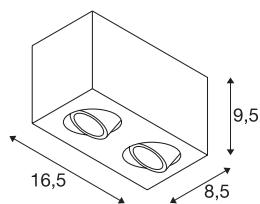

## TRILEDO Double

светодиодный комнатный накладной потолочный светильник, белый, 3000 К, 16 Вт

Поворотный потолочный светильник с регулировкой угла наклона TRILEDO DOUBLE SQUARE CL изготовлен из алюминия и доступен в черном или белом цвете. Алюминиевый рожек светильника обеспечивает индивидуальную регулировку светового пучка. Светильник, оснащенный двумя светодиодными источниками света и драйвером, можно напрямую подключать к сети напряжением 230 В.

## Технические характеристики

Тов. №	1002008
IP Code	IP 20
Сборка	Накладной
Детали сборки	Потолок
Номинальное первичное напряжение	220-240V ~50/60Hz
Вторичный ток / напряжение	350 mA
Класс защиты	I
Мощность	14 W
Минимальная температура окружающей среды	-20 °C
Максимальная температура окружающей среды	30 °C
Уровень пускового тока	5 A
Продолжительность пускового тока	30 μs
Стробоскопический эффект (SVM)	0.05
Световой поток	1300 lm
Цветовая температура	3000 Kelvin
Половинный угол	38 °
Цвет	белый
CRI	80
LXXBXX Данные	L70B50
Срок службы	40000 h
Световое отверстие	прямой

## Источник света

916451	
--------	---

Длина	16.25 cm
Ширина	8.5 cm
Высота	9.5 cm
Вес нетто	0.711 kg
вес брутто	0.89 kg
BIG WHITE Seite	257