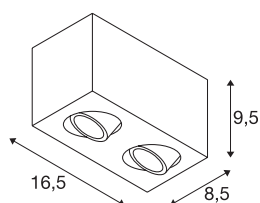

TRILEDO Double

LED notranja stropna nadgradna svetilka, bela, 3000K, 16W

Vrtljiva in nagibna stropna svetilka TRILEDO DOUBLE SQUARE CL je izdelana iz aluminija in je na voljo v barvah ohišja bele in črne barve. Aluminijasta glava svetilke je nagibna, zato lahko svetlobni stožec usmerjate po želji. Opremljena z dvema žarnicama LED in LED gonilnikom omogoča svetilka neposreden priključek na 230V električno omrežje.

TEHNIČNI PODATKI

Št. art.	1002008
IP koda	IP 20
Montaža	Nadgradnja
Podrobnosti montaže	Strop
Primarna nazivna napetost	220-240V ~50/60Hz
Sekundarni tok / napetost	350 mA
Zaščitni razred	I
El. moč	14 W
minimalna temperatura okolja	-20 °C
maksimalna temperatura okolja	30 °C
Raven zagonskega toka	5 A
Trajanje zagonskega toka	30 μs
Stroboskopski učinek (SVM)	0.05
Lumini	1300 lm
Barvna temperatura	3000 Kelvin
Kot sevanja	38 °
Barva	bela
CRI	80
LXXBXX podatki	L70B50
Življenjska doba	40000 h
Svetenje	neposredno
Dolžina	16.25 cm

Svetlobnega Vira

916451	
--------	---

Širina	8.5 cm
Višina	9.5 cm
Neto teža	0.711 kg
Bruto teža	0.89 kg
BIG WHITE Stran	257