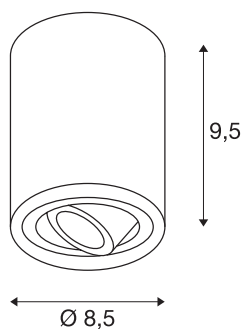

TRILEDO

Indoor Deckenaufbauleuchte, QPAR51, schwarz, max 10W, rund

Die dreh- und schwenkbare Deckenleuchte TRILEDO ROUND CL ist aus Aluminium gefertigt und ist verfügbar in den Gehäusefarben weiß, aluminium gebürstet und schwarz matt. Durch den Aluminium Leuchtenkopf ist die individuelle Ausrichtung des Lichtkegels möglich. Bestückt mit einer GU10 ermöglicht die Leuchte den direkten Anschluss an 230V Netzspannung.

TECHNISCHE DATEN

Art. Nr.	1002010
Fassung	GU10
Anzahl Fassungen	1
Schwenkbereich	20 °
Horizontaler Drehbereich	350 °
IP Code	IP 20
Montage	Aufbau
Montagedetails	Decke
Primäre Nennspannung	220-240V ~50/60Hz
Schutzklasse	I
Wattage	10 W
Farbe	schwarz
Lichtaustritt	direkt
Höhe	9.5 cm
Durchmesser	8.5 cm
Nettogewicht	0.442 kg
Bruttogewicht	0.539 kg
BIG WHITE Seite	255