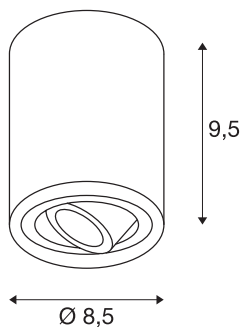

## TRILEDO CL

innendørs takarmatur, GU10/QPAR51, sort, maks. 10W

Takarmaturet TRILEDO ROUND CL kan dreiebar og svinges. Den består av aluminium og finnes i utførelse i hvit, børstet aluminium og matt sort. armaturhodet av aluminium gjør det enkelt å tilpasse lysstrålen individuelt. armaturet er utstyrt med GU10 og kan kobles direkte til 230V nettspenning.

## TEKNISKE DATA

Art.nr.	1002010
EL nummer	3225173
Sokkel	GU10
Antall lyskilder	1
Svingområde	20 °
Horisontalt dreieområde	350 °
IP-kode	IP 20
Montering	Utenpåliggende montering
Montering detaljer	Tak
Primær merkespenning	220-240V ~50/60Hz
Kapslingsgrad	I
Systemeffekt	10 W
Farge	svart
Lysåpning	direkte
Høyde	9.5 cm
Diameter	8.5 cm
Nettvekt	0.442 kg
Bruttovekt	0.539 kg
BIG WHITE side	255