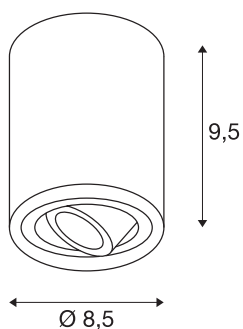

## TRILEDO CL

indoor plafondopbouwlamp, QPAR51, zwart, max 10W

De draai- en kantelbare plafondarmatuur TRILEDO ROUND CL is van aluminium vervaardigd en is verkrijgbaar in de behuizingskleuren wit, geborsteld aluminium en mat zwart. Met de aluminium lampenkop kunnen de lichtbundels individueel worden gericht. Voorzien van een GU-10-lamp kan het armatuur rechtstreeks op 230 V netspanning worden aangesloten.

## TECHNISCHE SPECIFICATIES

Art.nr.	1002010
Fitting	GU10
Aantal fittingen	1
Kantelbereik	20 °
Horizontaal draaibereik	350 °
IP-code	IP 20
Montage	Opbouw
Montagebeschrijving	Plafond
Primaire nominale spanning	220-240V ~50/60Hz
Veiligheidsklasse	I
Wattage	10 W
Kleur	zwart
Lichtval	direct
Hoogte	9.5 cm
Diameter	8.5 cm
Nettogewicht	0.442 kg
Brutogewicht	0.539 kg
BIG WHITE pagina	255