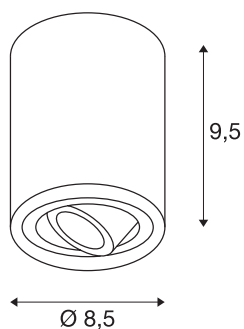

TRILEDO CL

комнатный накладной потолочный светильник,
QPAR51, черный, макс. 10 Вт

Поворотный потолочный светильник с регулировкой угла наклона TRILEDO ROUND CL изготовлен из алюминия и доступен с различными вариантами корпуса (белый, шлифованный алюминий и матовый черный). Алюминиевый рожек светильника обеспечивает индивидуальную регулировку светового пучка. Благодаря наличию патрона GU10 светильник можно напрямую подключать к сети напряжением 230 В.

Технические характеристики

Тов. №	1002010
Патрон	GU10
Количество патронов	1
Диапазон изменения угла наклона от	20 °
Вертикальный диапазон изменения угла наклона от	350 °
IP Code	IP 20
Сборка	Накладной
Детали сборки	Потолок
Номинальное первичное напряжение	220-240V ~50/60Hz
Класс защиты	I
Мощность	10 W
Цвет	черный
Световое отверстие	прямой
Высота	9.5 cm
Диаметр	8.5 cm
Вес нетто	0.442 kg
вес брутто	0.539 kg
BIG WHITE Seite	255