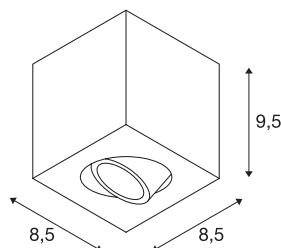

## TRILEDO single

innendørs takarmatur, GU10/QPAR51, hvit, maks. 10W

Takarmaturet TRILEDO SQUARE CL kan dreiebar og svinges. Den består av aluminium og finnes i utførelse i hvit, børstet aluminium og matt sort. armaturhodet av aluminium gjør det enkelt å tilpasse lysstrålen individuelt. armaturet er utstyrt med GU10 og kan kobles direkte til 230V nettspenning.

## TEKNISKE DATA

Art.nr.	1002015
EL nummer	3225169
Sokkel	GU10
Antall lyskilder	1
Svingområde	20 °
Horisontalt dreieområde	350 °
IP-kode	IP 20
Montering	Utenpåliggende montering
Montering detaljer	Tak
Primær merkespenning	220-240V ~50/60Hz
Kapslingsgrad	I
Systemeffekt	10 W
Farge	hvit
Lysåpning	direkte
Lengde	8.5 cm
Bredde	8.5 cm
Høyde	9.5 cm
Nettvekt	0.862 kg
Bruttvekt	0.962 kg
BIG WHITE side	255