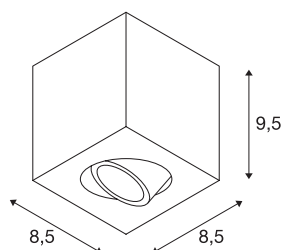

## TRILEDO Single

indoor plafondarmatuur, QPAR51, wit, max. 10W

Het draai- en richtbare plafondarmatuur TRILEDO SQUARE CL is gemaakt van aluminium en is verkrijgbaar in de behuizingskleuren wit, aluminium geborsteld en mat zwart. Door de aluminium spot kan de lichtbundel individueel worden gericht. Uitgerust met een GU10 kan het armatuur rechtstreeks worden aangesloten op 230V netspanning.

## TECHNISCHE GEGEVENS

Art.nr.	1002015
Fitting	GU10
Aantal fittingen	1
Zwenkbereik	20 °
Horizontaal draaibereik	350 °
IP-code	IP 20
Montage	opbouw
Montagebeschrijving	plafond
Primaire nominale spanning	220-240V ~50/60Hz
Beschermingsklasse	I
Wattage	10 W
Kleur	wit
Lichtuitlaat	direct
Lengte	8.5 cm
Breedte	8.5 cm
Hoogte	9.5 cm
Nettogewicht	0.862 kg
Brutogewicht	0.962 kg
BIG WHITE pagina	255