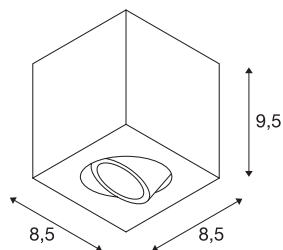

TRILEDO Single

indoor plafondopbouwlamp, QPAR51, wit, max 10W

De draai- en kantelbare plafondlamp TRILEDO SQUARE CL is van aluminium vervaardigd en is verkrijgbaar in de behuizingskleuren wit, geborsteld aluminium en mat zwart. Met de aluminium lampenkop kunnen de lichtbundels individueel worden gericht. Omdat het armatuur voorzien is van een GU10-lamp kan het rechtstreeks op 230 V netspanning worden aangesloten.

TECHNISCHE SPECIFICATIES

Art.nr.	1002015
Fitting	GU10
Aantal fittingen	1
Kantelbereik	20 °
Horizontaal draaibereik	350 °
IP-code	IP 20
Montage	Opbouw
Montagebeschrijving	Plafond
Primaire nominale spanning	220-240V ~50/60Hz
Veiligheidsklasse	I
Wattage	10 W
Kleur	wit
Lichtval	direct
Lengte	8.5 cm
Breedte	8.5 cm
Hoogte	9.5 cm
Nettogewicht	0.862 kg
Brutogewicht	0.962 kg
BIG WHITE pagina	255