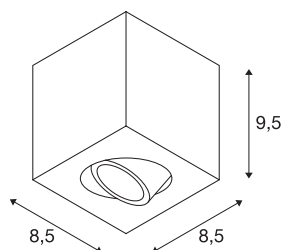

TRILEDO Single

комнатный накладной потолочный светильник,
QPAR51, белый, макс. 10 Вт

Поворотный потолочный светильник с регулировкой угла наклона TRILEDO SQUARE CL изготовлен из алюминия и доступен с различными вариантами корпуса (белый, шлифованный алюминий и матовый черный). Алюминиевый рожек светильника обеспечивает индивидуальную регулировку светового пучка. Благодаря наличию патрона GU10 светильник можно напрямую подключать к сети напряжением 230 В.

Технические характеристики

Тов. №	1002015
Патрон	GU10
Количество патронов	1
Диапазон изменения угла наклона от	20 °
Вертикальный диапазон изменения угла наклона от	350 °
IP Code	IP 20
Сборка	Накладной
Детали сборки	Потолок
Номинальное первичное напряжение	220-240V ~50/60Hz
Класс защиты	I
Мощность	10 W
Цвет	белый
Световое отверстие	прямой
Длина	8.5 cm
Ширина	8.5 cm
Высота	9.5 cm
Вес нетто	0.862 kg
вес брутто	0.962 kg
BIG WHITE Seite	255