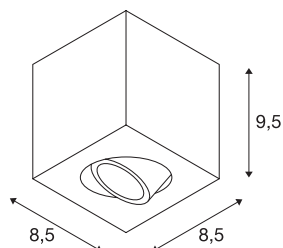

TRILEDO Single

notranja stropna nadgradna svetilka, QPAR51, bela, maks. 10W

Vrtljiva in nagibna stropna svetilka TRILEDO SQUARE CL je izdelana iz aluminija in na voljo v beli barvi ohišja, iz brušenega aluminija in v matirani črni barvi. Aluminijasta glava svetilke je nagibna, zato lahko svetlobni stožec usmerjate po želji. Opremljena z GU10 omogoča svetilka neposreden priključek na 230V električno omrežje.

TEHNIČNI PODATKI

Št. art.	1002015
Okov	GU10
Število okovov	1
Obseg nihanja	20 °
Vodoravno območje vrtenja	350 °
IP koda	IP 20
Montaža	Nadgradnja
Podrobnosti montaže	Strop
Primarna nazivna napetost	220-240V ~50/60Hz
Zaščitni razred	I
El. moč	10 W
Barva	bela
Svetenje	neposredno
Dolžina	8.5 cm
Širina	8.5 cm
Višina	9.5 cm
Neto teža	0.862 kg
Bruto teža	0.962 kg
BIG WHITE Stran	255