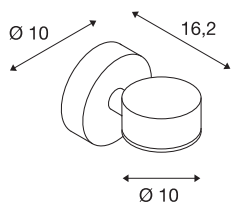

SITRA WL LED zunanja stenska nadgradna svetilka

antracit, IP44, 3000K, 9W

Stenska svetilka SITRA z eno žarnico je izdelana iz aluminija in stekla, ki prekriva toplo belo žarnico LED. Spada v zaščitni razred IP44, zato je primerna za zunanjo uporabo. Svetilka, ki je na voljo v dveh barvah, se priključi na omrežje z napetostjo 230 V. Linija SITRA vključuje tudi stenske svetilke z dvema žarnicama, zato je mogoče svetilke iz te linije uporabiti povsod.

TEHNIČNI PODATKI

Št. art.	1002016
IP koda	IP 44
Kategorija odpornosti proti udarcem	IK 03
Odpornost proti udaru	0.35 Joule
Montaža	Nadgradnja
Podrobnosti montaže	Stena
Primarna nazivna napetost	220-240V ~50/60Hz
Zaščitni razred	I
El. moč	9 W
minimalna temperatura okolja	-20 °C
maksimalna temperatura okolja	40 °C
Stroboskopski učinek (SVM)	0.06
Lumini	450 lm
Barvna temperatura	3000 Kelvin
Kot sevanja	55 °
Barva	antracit
LXXBXX podatki	L70B50
Življenjska doba	35000 h
Svetenje	neposredno
Širina	10 cm
Višina	10 cm
Globina	16.2 cm

Svetlobnega Vira

954785	
--------	---

Neto teža	0.734 kg
Bruto teža	0.842 kg