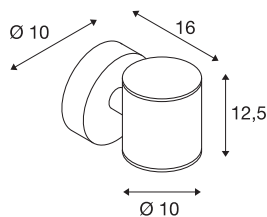

SITRA Up/Down WL

LED venkovní nástěnné nástavbové svítidlo, antracit, IP44 3000K

Nástěnné svítidlo SITRA se dvěma žárovkami je vyrobeno z lakovaného hliníku a skla a ukrývá zabudované LED. Díky poloze dvou vestavěných LED v teplé bílé vytvoří namontované svítidlo dva stejné, ale protilehlé světelné kužele (UP/DOWN). Díky krytí IP44 je vhodná pro venkovní oblast.

Elektrická přípojka svítidla v dvou barevných verzích je připojena k síťovému napětí 230 V. Řada SITRA dále obsahuje nástěnná svítidla s jednou žárovkou, a tím je univerzálně použitelná.