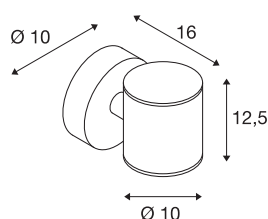

SITRA Up/Down WL

applique apparente LED outdoor, anthracite, IP44, 3000K

L'applique SITRA à 2 spots est en aluminium et dispose d'un écran de verre qui masque la LED. Grâce au positionnement des 2 LED de puissance incorporées blanc chaud, le luminaire installé engendre deux cônes lumineux identiques opposés (UP/DOWN). L'indice de protection IP44 signifie que ce luminaire peut être placé à l'extérieur. Le raccordement électrique de la lampe disponible en deux versions de couleur se fait au réseau 230 V. La série SITRA comporte également des appliques à une lampe et est donc utilisable de manière universelle.

INFORMATIONS TECHNIQUES

N° art.	1002018
Nombre de sorties lumineuses différentes	2
Code IP	IP 44
Montage	Apparent
Infos de montage	Mur
Tension nominale primaire	220-240V ~50/60Hz
Indice de protection	I
Wattage	18 W
Température ambiante min.	-20 °C
Température ambiante max.	40 °C
Effet stroboscopique (SVM)	3.25
Lumen	976 lm
Température de couleur	3000 Kelvin
Angle faisceau	55 °
Coloris	anthracite
CRI	80
Caractéristiques LXXBXX	L70B50
Durée de vie	30000 h
Répartition de l'intensité lumineuse	rotosymétrique
Faisceau lumineux	direct - indirect
Largeur	10 cm
Hauteur	12.5 cm

Source Lumineuse

954801	
--------	---

Profondeur	16 cm
Poids net	1.131 kg
Poids brut	1.272 kg
BIG WHITE, page	765