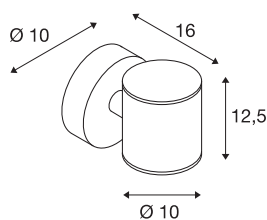

SITRA Up/Down WL

LED utendørs veggarmatur, antrasitt, IP44, 3000K

Veggarmaturet SITRA med to lys består av aluminium og glass som dekker lyskilden. De to integrerte, varmhvite LED-ene er plassert slik at armaturet utstråler to like lyskjegler i to forskjellige retninger (UP/DOWN). Med kapslingsgrad IP44 er den egnet til utendørs bruk. armaturet finnes i to farger. Den kobles til elektriske anlegg med 230 V nettspenning. SITRA-serien omfatter også veggarmatur med ett lys og egner seg dermed til bruk overalt.

TEKNISKE DATA

Art.nr.	1002018
EL nummer	3254936
Antall ulike lysuttak	2
IP-kode	IP 44
Montering	Utenpåliggende montering
Montering detaljer	Vegg
Primær merkespenning	220-240V ~50/60Hz
Kapslingsgrad	I
Systemeffekt	18 W
Minimal omgivelsestemperatur	-20 °C
Maksimal omgivelsestemperatur	40 °C
Strobeffekt (SVM)	3.25
Lysytelse	976 lm
Lysfargetemperatur	3000 Kelvin
Spredningsvinkel	55 °
Farge	antrasitt
CRI	80
LXXBXX-data	L70B50
Levetid	30000 h
Lysstyrkefordeling	rotasjonssymmetrisk
Lysåpning	direkte - indirekte
Bredde	10 cm

Lyskilde

954801	
--------	---

Høyde	12.5 cm
Dybde	16 cm
Nettvekt	1.131 kg
Bruttvekt	1.272 kg
BIG WHITE side	765