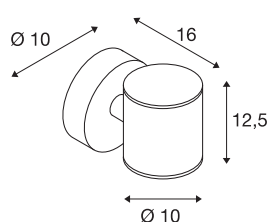

SITRA Up/Down WL

LED outdoor wandarmatuur, antraciet, IP44, 3000K

Het tweevlammige wandarmatuur SITRA is gemaakt van aluminium en uitgerust met een glazen afdekking over de LED lamp. Dankzij de stand van de twee ingebouwde warm witte LEDs produceert het gemonteerde armatuur twee dezelfde, maar tegengestelde lichtbundels (UP/DOWN). Dankzij beschermklasse IP44 is het armatuur geschikt voor gebruik buiten. Het armatuur is in twee kleuruitvoeringen beschikbaar en wordt rechtstreeks op 230V netspanning aangesloten. De SITRA reeks bevat verder nog eenvlammige wandarmaturen en is dus universeel inzetbaar.

TECHNISCHE GEGEVENS

Art.nr.	1002018
Aantal verschillende lichtopeningen	2
IP-code	IP 44
Montage	opbouw
Montagebeschrijving	wand
Primaire nominale spanning	220-240V ~50/60Hz
Beschermingsklasse	I
Wattage	18 W
minimale omgevingstemperatuur	-20 °C
maximale omgevingstemperatuur	40 °C
Stroboscopisch effect (SVM)	3.25
Lumen	976 lm
Lichtkleurtemperatuur	3000 Kelvin
Stralingshoek	55 °
Kleur	antraciet
CRI	80
LXXBXX-gegevens	L70B50
Levensduur	30000 h
Lichtsterkteverdeling	rotatiesymmetrisch
Lichtuitlaat	direct-indirect
Breedte	10 cm
Hoogte	12.5 cm

Lichtbron

954801	
--------	---

Diepte	16 cm
Nettogewicht	1.131 kg
Brutogewicht	1.272 kg
BIG WHITE pagina	765