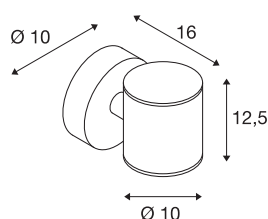

SITRA Up/Down WL

luminária de montagem na parede Outdoor LED, antracote, IP44, 3000K

A luminária de parede SITRA de duas lâmpadas consiste em alumínio e vidro que cobre as lâmpadas LED. Graças à posição dos dois casquilhos instalados LED em branco quente, a luminária montada gera dois cones de luz idênticos mas contrapostos (UP/DOWN). Devido à sua classe de proteção IP44, é adequada para áreas exteriores. A ligação elétrica da luminária disponível em dois modelos de cor é efetuada a uma tensão de rede de 230V. A série SITRA inclui além disso luminárias de parede de uma lâmpada, sendo por isso universalmente utilizável.

DADOS TÉCNICOS

Ref. n.º	1002018
Número de diferentes saídas de luz	2
IP Code	IP 44
Montagem	Montagem à superfície
Pormenores da montagem	Parede
Tensão nominal primária	220-240V ~50/60Hz
Classe de proteção	I
Potência	18 W
temperatura ambiente mínima	-20 °C
temperatura ambiente máxima	40 °C
Efeito estroboscópico (SVM)	3.25
Lúmen	976 lm
Temperatura de cor da luz	3000 Kelvin
Ângulo de feixe	55 °
Cor	antracite
CRI	80
Dados LXXBXX	L70B50
Vida útil	30000 h
Distribuição da intensidade luminosa	rotacionalmente simétrico
Saída de luz	direto-indireto
Largura	10 cm
Altura	12.5 cm

Fonte de luz

954801	
--------	---

Profundidade	16 cm
Peso líquido	1.131 kg
Peso bruto	1.272 kg
Página BIG WHITE	644