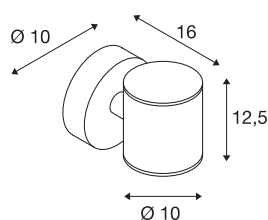

SITRA Up/Down WL

светодиодный уличный накладной настенный светильник, антрацитовый, IP44, 3000 K

Двухрожковый настенный светильник SITRA изготовлен из алюминия и оснащен стеклом, за которым расположен светодиодный источник света. Два встроенных светодиода с теплым белым цветом свечения установлены таким образом, что, смонтированный светильник создает два одинаковых, но противоположно направленных световых пучка (UP/DOWN). Светильник имеет степень защиты IP44 и может использоваться вне помещений. Светильник, доступный в двух цветовых версиях, предназначен для подключения к электросети напряжением 230 В. Серия SITRA также включает однорожковые настенные светильники, поэтому является универсальной в применении.

Технические характеристики

Тов. №	1002018
Количество различных источников света	2
IP Code	IP 44
Сборка	Накладной
Детали сборки	Стена
Номинальное первичное напряжение	220-240V ~50/60Hz
Класс защиты	I
Мощность	18 W
Минимальная температура окружающей среды	-20 °C
Максимальная температура окружающей среды	40 °C
Стробоскопический эффект (SVM)	3.25
Световой поток	976 lm
Цветовая температура	3000 Kelvin
Половинный угол	55 °
Цвет	антрацитовый
CRI	80
LXXVXX Данные	L70B50
Срок службы	30000 h
Распределение силы света	с симметрией относительно оси вращения
Световое отверстие	прямой - отраженный

Источник света

954801	
--------	---

Ширина	10 cm
Высота	12.5 cm
Глубина	16 cm
Вес нетто	1.131 kg
вес брутто	1.272 kg
BIG WHITE Seite	765