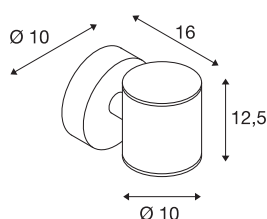

SITRA Up/Down WL

LED zunanja stenska nadgradna svetilka, antracit, IP44, 3000K

Stenska svetilka SITRA z dvema žarnicama je izdelana iz aluminija in stekla, ki prekriva žarnico LED. Zahvaljujoč položaju dveh vgrajenih toplo belih LED žarnic ustvarja namешčena svetilka dva enaka, vendar drug proti drugemu obrnjena svetlobna snopa (UP/DOWN). Spada v zaščitni razred IP44, zato je primerna za zunanjo uporabo. Svetilka, ki je na voljo v dveh barvah, se priključi na omrežje z napetostjo 230 V. Linija SITRA vključuje tudi stenske svetilke z eno žarnico, zato je mogoče svetilke iz te linije uporabiti povsod.

TEHNIČNI PODATKI

Št. art.	1002018
Število različnih svetlobnih rež	2
IP koda	IP 44
Montaža	Nadgradnja
Podrobnosti montaže	Stena
Primarna nazivna napetost	220-240V ~50/60Hz
Zaščitni razred	I
El. moč	18 W
minimalna temperatura okolja	-20 °C
maksimalna temperatura okolja	40 °C
Stroboskopski učinek (SVM)	3.25
Lumini	976 lm
Barvna temperatura	3000 Kelvin
Kot sevanja	55 °
Barva	antracit
CRI	80
LXXBXX podatki	L70B50
Življenjska doba	30000 h
Razporeditev svetilnosti	simetrično vrtenje
Svetenje	neposredno – posredno
Širina	10 cm
Višina	12.5 cm

Svetlobnega Vira

954801	
--------	---

Globina	16 cm
Neto teža	1.131 kg
Bruto teža	1.272 kg
BIG WHITE Stran	765