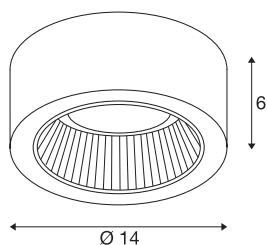

CL 101 TCR-TSE

plafonnier apparent indoor, noir, 11 W

Le plafonnier CL 101 est une solution d'éclairage financièrement abordable avec un culot GX53 pouvant accueillir des ampoules économiques efficaces. Le boîtier au design puriste est disponible en blanc, noir et gris argenté. Le luminaire peut directement être branché au réseau 230 V.

INFORMATIONS TECHNIQUES

N° art.	1002019
Douille	GX53
Ampoule	TCR-TSE
Nombre de douilles	1
Lampes incluses	Non
Code IP	IP 20
Montage	Apparent
Infos de montage	Plafond
Tension nominale primaire	220-240V ~50/60Hz
Indice de protection	II
Wattage	11 W
Coloris	noir
Répartition de l'intensité lumineuse	rotosymétrique
Faisceau lumineux	direct
Hauteur	6 cm
Diamètre	14 cm
Poids net	0.176 kg
Poids brut	0.226 kg