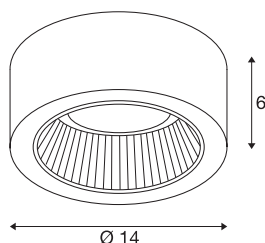

CL 101 TCR-TSE

indoor plafondarmatuur, zwart, max. 11W

Met het CL 101 plafondarmatuur bieden wij een uitstekende lichtoplossing met GX53 fitting voor gebruik van efficiënte energiespaarlampen. De behuizing met minimalistisch design is verkrijgbaar in de kleuren wit, zwart en zilvergrijs. De lamp is klaar voor rechtstreekse aansluiting op 230V wisselspanning.

TECHNISCHE GEGEVENS

Art.nr.	1002019
Fitting	GX53
Lamp	TCR-TSE
Aantal fittingen	1
Inclusief lampen	Geen
IP-code	IP 20
Montage	opbouw
Montagebeschrijving	plafond
Primaire nominale spanning	220-240V ~50/60Hz
Beschermingsklasse	II
Wattage	11 W
Kleur	zwart
Lichtsterkteverdeling	rotatiesymmetrisch
Lichtuitlaat	direct
Hoogte	6 cm
Diameter	14 cm
Nettogewicht	0.176 kg
Brutogewicht	0.226 kg