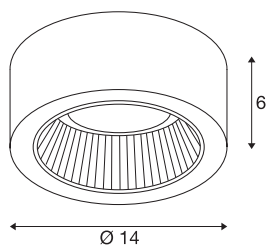

## CL 101 TCR-TSE

**luminária de embutir no teto Indoor, preto, máx. 11W**

Com a luminária de teto CL 101, propomos uma solução luminosa comportável com casquilho GX53 para usar lâmpadas economizadoras eficientes. A caixa de conceção puritana pode ser adquirida em branco, preto e cinzento prateado. A luminária está preparada para ligação direta a uma tensão alternada de 230 V.

## DADOS TÉCNICOS

Ref. n.º	1002019
Casquilho	GX53
Lâmpada	TCR-TSE
Número de tomadas	1
Lâmpadas incluídas	Não
IP Code	IP 20
Montagem	Montagem à superfície
Pormenores da montagem	Teto
Tensão nominal primária	220-240V ~50/60Hz
Classe de proteção	II
Potência	11 W
Cor	preto
Distribuição da intensidade luminosa	rotacionalmente simétrico
Saída de luz	direto
Altura	6 cm
Diâmetro	14 cm
Peso líquido	0.176 kg
Peso bruto	0.226 kg