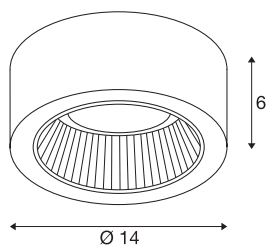

CL 101 TCR-TSE

комнатный накладной потолочный светильник,
черный, макс. 11 Вт

Потолочный светильник CL 101 – это доступное световое решение с цоколем GX53 для использования эффективных энергосберегающих ламп. Корпус, выполненный в пуристическом стиле, доступен в белом, черном или серебристо-сером цвете.

Светильник можно напрямую подключать к сети напряжением 230 В.

Технические характеристики

Тов. №	1002019
Патрон	GX53
Источник света	TCR-TSE
Количество патронов	1
Включая источник света	Нет
IP Code	IP 20
Сборка	Накладной
Детали сборки	Потолок
Номинальное первичное напряжение	220-240V ~50/60Hz
Класс защиты	II
Мощность	11 W
Цвет	черный
Распределение силы света	с симметрией относительно оси вращения
Световое отверстие	прямой
Высота	6 см
Диаметр	14 см
Вес нетто	0.176 kg
вес брутто	0.226 kg