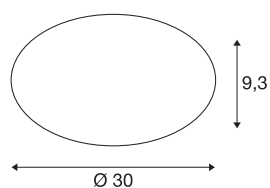

INFORMATIONS TECHNIQUES

N° art.	1002020
Code IP	IP 44
Montage	Apparent
Infos de montage	Plafond, Mur
Tension nominale primaire	220-240V ~50/60Hz
Courant / tension secondaire	350 mA
Indice de protection	I
Wattage	13.5 W
Température ambiante min.	-20 °C
Température ambiante max.	30 °C
Hauteur du courant d'appel	25 A
Durée du courant d'appel	300 µs
Effet stroboscopique (SVM)	0.01
Lumen	1550/1600 lm
Température de couleur	3000/4000 Kelvin
Coloris	blanc
CRI	80
Caractéristiques LXXBXX	L70B50
Durée de vie	50000 h
Faisceau lumineux	directement
Hauteur	9.3 cm
Diamètre	30 cm

Source Lumineuse

916351		Poids net	0.65 kg
		Poids brut	1.05 kg
		BIG WHITE, page	423